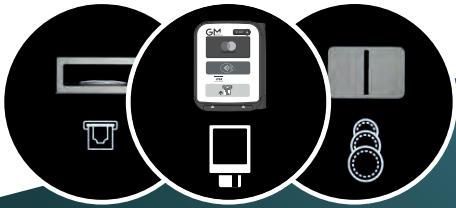

BIBO

Sistemas automáticos de tabaco

- Procesador Raspberry PI
- Canales Superking
- Mando táctil de control al menor
- Pantalla táctil 21'5"
- Iluminación con LEDs
- Sensor de puerta abierta
- Ruedas y tacos niveladores
- Requiere Modem
- Monedero de cambio
- Lector de billetes

Pantalla táctil

Iluminación LED 3 zonas

Una nueva generación, un nuevo objetivo: digitalizar para optimizar la gestión

PANTALLA TÁCTIL 21,5"

PROCESADOR RASPBERRY PI

LECTOR DE BILLETES

MONEDERO DE CAMBIO

TARJETERO

ILUMINACIÓN LED

MANDO TÁCTIL

TABIQUES SUPERKING

TELEMETRÍA CONEXIÓN GMBOS